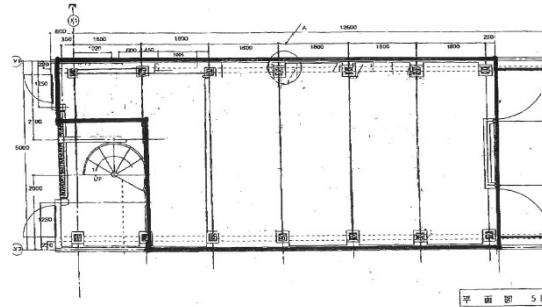

ウォークビル 5階16.28坪

京都府京都市中京区下大阪町350-1

物件MAP

| 賃貸条件 | |
|----------|---------------|
| 月額賃料 | 195,360円 (税別) |
| 坪数 | 16.28坪 |
| 坪単価 | 12,000円 (税別) |
| 共益費 | 48,840円 |
| 礼金 | 無し |
| 敷金 (保証金) | 8ヶ月 |
| 階数 | 5階 |
| 入居可能日 | 即日 |