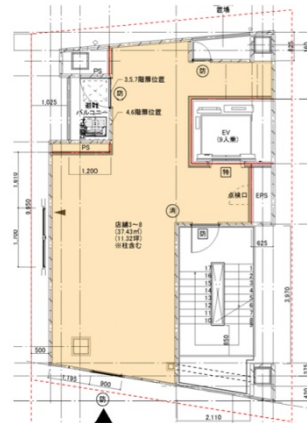

# アンロシェ名駅 4階11.32坪

愛知県名古屋市中村区名駅3-13-14

## 物件MAP

賃貸条件	
坪数	11.32坪
階数	4階（申込有）
入居可能日	即日
ビル情報	
所在地	愛知県名古屋市中村区名駅3-13-14
最寄り駅	JR中央本線 名古屋駅 徒歩5分 名古屋市営地下鉄東山線 名古屋駅 徒歩3分 名鉄名古屋本線 名鉄名古屋駅 徒歩5分
エリア	名古屋駅周辺エリア
竣工	2021年3月
耐震	新耐震基準
階数	地上8階
用途	事務所/店舗
構造	S造
設備情報	
エレベーター	1基
空調	無し
OAフロア	スケルトン
基準階天井高	
光ファイバー	
トイレ	無し
セキュリティ	
駐車場	無し