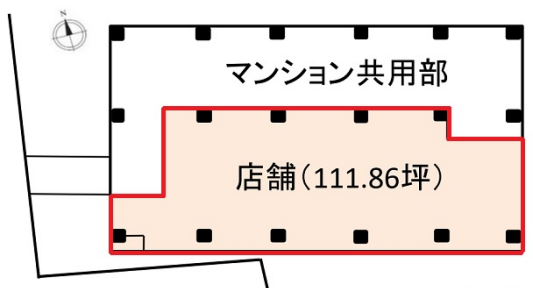

デュオヒルズ福井駅前 1階111.86坪

福井県福井市中央1-10

物件MAP

賃貸条件	
坪数	111.86坪
階数	1階
入居可能日	即日
ビル情報	
所在地	福井県福井市中央1-10
最寄り駅	JR北陸本線 福井駅 徒歩2分
エリア	福井
竣工	2021年3月
耐震	新耐震基準
階数	地上15階
用途	事務所/店舗
構造	RC造
設備情報	
エレベーター	
空調	無し
OAフロア	スケルトン
基準階天井高	
光ファイバー	有り
トイレ	無し
セキュリティ	調査中
駐車場	無し

事務所移転の簡単検索サイト

Quick Service

クイックサービス

デュオヒルズ福井駅前 1階111.86坪 福井県福井市中央1-10

福井 (ビルID: 0053520) の賃貸オフィス

貸事務所・レンタルオフィス・オフィス移転ならQuickService

物件詳細はこちらから

0120-55-2620