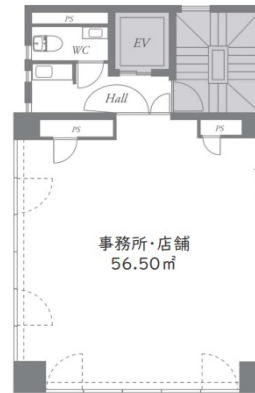

AT第一ビル 6階17.09坪

東京都千代田区神田松永町11

物件MAP

賃貸条件	
坪数	17.09坪
階数	6階
入居可能日	
ビル情報	
所在地	東京都千代田区神田松永町11
最寄り駅	JR中央・総武線 秋葉原駅 徒歩2分 JR京浜東北線 秋葉原駅 徒歩2分 JR山手線 秋葉原駅 徒歩2分 東京メトロ日比谷線 秋葉原駅 徒歩2分
エリア	岩本町・秋葉原エリア
竣工	1973年6月
耐震	旧耐震基準
階数	地上7階
用途	店舗
構造	S造
設備情報	
エレベーター	1基
空調	個別空調
OAフロア	
基準階天井高	
光ファイバー	調査中
トイレ	男女共用・室外
セキュリティ	調査中
駐車場	