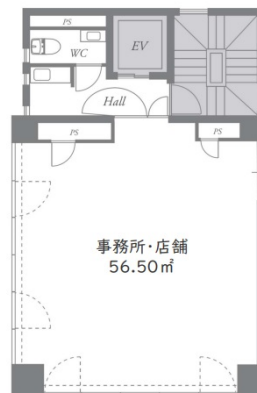

AT第一ビル 6階17.09坪

東京都千代田区神田松永町11

物件MAP

賃貸条件	
坪数	17.09坪
階数	6階
入居可能日	
ビル情報	
所在地	東京都千代田区神田松永町11
最寄り駅	JR中央・総武線 秋葉原駅 徒歩2分 JR京浜東北線 秋葉原駅 徒歩2分 JR山手線 秋葉原駅 徒歩2分 東京メトロ日比谷線 秋葉原駅 徒歩2分
エリア	岩本町・秋葉原エリア
竣工	1973年6月
耐震	旧耐震基準
階数	地上7階
用途	店舗
構造	S造
設備情報	
エレベーター	1基
空調	個別空調
OAフロア	
基準階天井高	
光ファイバー	調査中
トイレ	男女共用・室外
セキュリティ	調査中
駐車場	

事務所移転の簡単検索サイト

Quick Service

クイックサービス

AT第一ビル 6階17.09坪 東京都千代田区神田松永町11

岩本町・秋葉原エリア (ビルID: 0053506) の賃貸オフィス

貸事務所・レンタルオフィス・オフィス移転なら**QuickService**

物件詳細はこちらから

 **0120-55-2620**