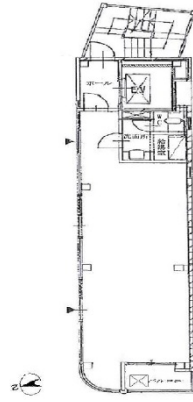

# KENZOビル 6階13.32坪

京都府京都市下京区稲荷町320

## 物件MAP

賃貸条件	
坪数	13.32坪
階数	6階（ワンフロア）
入居可能日	
ビル情報	
所在地	京都府京都市下京区稲荷町320
最寄り駅	阪急京都本線 河原町駅 徒歩2分
エリア	京都駅前エリア
竣工	1989年12月
耐震	新耐震基準
階数	地上5階 地下1階
用途	事務所/店舗
構造	RC造
設備情報	
エレベーター	1基
空調	個別空調
OAフロア	タイルカーペット
基準階天井高	
光ファイバー	有り
トイレ	男女共用・室内
セキュリティ	調査中
駐車場	無し