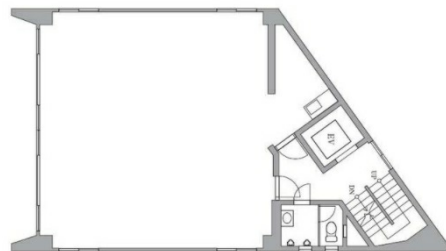

相田ビル 5階26.28坪

東京都千代田区飯田橋3-9-8

物件MAP

賃貸条件	
坪数	26.28坪
階数	5階
入居可能日	
ビル情報	
所在地	東京都千代田区飯田橋3-9-8
最寄り駅	東京メトロ東西線 飯田橋駅 徒歩3分 JR中央・総武線 飯田橋駅 徒歩4分 JR中央・総武線 水道橋駅 徒歩6分 東京メトロ半蔵門線 九段下駅 徒歩9分
エリア	飯田橋・水道橋・神保町エリア
竣工	1974年1月
耐震	耐震補強済
階数	地上6階
用途	事務所
構造	RC造
設備情報	
エレベーター	1基
空調	個別空調
OAフロア	タイルカーペット
基準階天井高	
光ファイバー	有り
トイレ	男女別・室外
セキュリティ	無し
駐車場	