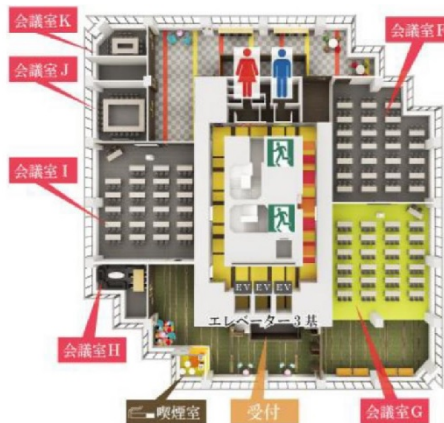

フクラシア品川（品川クリスタルスクエア） 3階9.07坪

東京都港区港南1-6-41

3階

物件MAP

賃貸条件	
月額賃料	相談
坪数	9.07坪
坪単価	相談
共益費	無し
礼金	無し
敷金（保証金）	無し
階数	3階
入居可能日	即日

ビル情報	
所在地	東京都港区港南1-6-41
最寄り駅	JR京浜東北線 品川駅 徒歩7分 JR山手線 品川駅 徒歩7分 JR成田エクスプレス 品川駅 徒歩7分 JR東海道本線 品川駅 徒歩7分 京急本線 品川駅 徒歩7分
エリア	品川・田町・お台場エリア
竣工	1994年3月
耐震	新耐震基準
階数	地上20階
用途	レンタルオフィス
構造	S造

設備情報	
エレベーター	5基
空調	セントラル空調
OAフロア	OAフロア
基準階天井高	
光ファイバー	有り
トイレ	男女別・室外
セキュリティ	有り
駐車場	