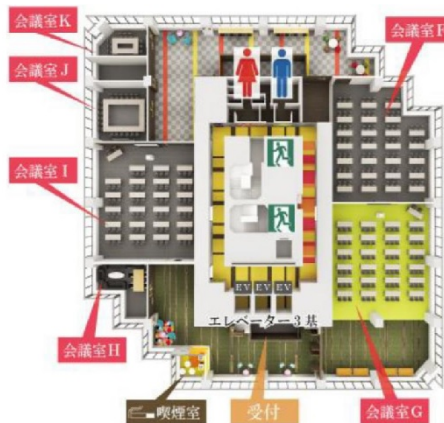

# フクラシア品川（品川クリスタルスクエア） 3階9.07坪

東京都港区港南1-6-41

3階

## 物件MAP

| 賃貸条件    |       |
|---------|-------|
| 月額賃料    | 相談    |
| 坪数      | 9.07坪 |
| 坪単価     | 相談    |
| 共益費     | 無し    |
| 礼金      | 無し    |
| 敷金（保証金） | 無し    |
| 階数      | 3階    |
| 入居可能日   | 即日    |

| ビル情報 |   |
|------|---|
| 所在地  | 東京都港区港南1-6-41   |
| 最寄り駅 | JR浜東北線 品川駅 徒歩7分<br>JR山手線 品川駅 徒歩7分<br>JR成田エクスプレス 品川駅 徒歩7分<br>JR東海道本線 品川駅 徒歩7分<br>京急本線 品川駅 徒歩7分 |
| エリア  | 品川・田町・お台場エリア  |
| 竣工   | 1994年3月   |
| 耐震   | 新耐震基準   |
| 階数   | 地上20階   |
| 用途   | レンタルオフィス  |
| 構造   | S造  |