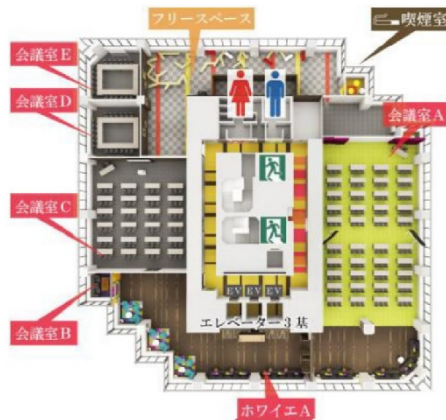

# フクラシア品川（品川クリスタルスクエア） 2階9.07坪

東京都港区港南1-6-41

2階

物件MAP

賃貸条件	
月額賃料	相談
坪数	9.07坪
坪単価	相談
共益費	無し
礼金	無し
敷金（保証金）	無し
階数	2階
入居可能日	即日

ビル情報	
所在地	東京都港区港南1-6-41
最寄り駅	JR浜東北線 品川駅 徒歩7分 JR山手線 品川駅 徒歩7分 JR成田エクスプレス 品川駅 徒歩7分 JR東海道本線 品川駅 徒歩7分 京急本線 品川駅 徒歩7分
エリア	品川・田町・お台場エリア
竣工	1994年3月
耐震	新耐震基準
階数	地上20階
用途	レンタルオフィス
構造	S造

設備情報	
エレベーター	5基
空調	セントラル空調
OAフロア	OAフロア
基準階天井高	
光ファイバー	有り
トイレ	男女別・室外
セキュリティ	有り
駐車場	

フクラシア品川（品川クリスタルスクエア） 2階9.07坪 東京都港区港南1-6-41

品川・田町・お台場エリア（ビルID：0053494）の賃貸オフィス

貸事務所・レンタルオフィス・オフィス移転ならQuickService

物件詳細はこちらから