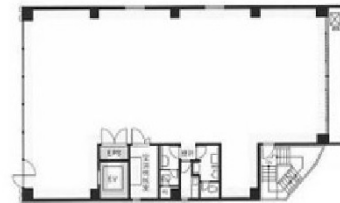

東麻布アベビル 6階62.6坪

東京都港区東麻布1-10-11

物件MAP

賃貸条件	
月額賃料	932,740円（税別）
坪数	62.6坪
坪単価	14,900円（税別）
共益費	194,060円
礼金	無し
敷金（保証金）	10ヶ月
階数	6階
入居可能日	相談

ビル情報	
所在地	東京都港区東麻布1-10-11
最寄り駅	都営大江戸線 赤羽橋駅 徒歩3分 都営三田線 芝公園駅 徒歩6分 東京メトロ日比谷線 神谷町駅 徒歩9分
エリア	赤坂・青山・六本木エリア
竣工	1988年1月
耐震	新耐震基準
階数	地上8階
用途	事務所
構造	SRC造

設備情報	
エレベーター	1基
空調	個別空調
OAフロア	タイルカーペット
基準階天井高	
光ファイバー	有り
トイレ	男女別・室外
セキュリティ	有り
駐車場	無し