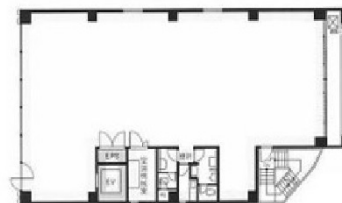

東麻布アベビル 6階62.6坪

東京都港区東麻布1-10-11

物件MAP

賃貸条件	
月額賃料	932,740円 (税別)
坪数	62.6坪
坪単価	14,900円 (税別)
共益費	194,060円
礼金	無し
敷金 (保証金)	10ヶ月
階数	6階
入居可能日	相談

ビル情報	
所在地	東京都港区東麻布1-10-11
最寄り駅	都営大江戸線 赤羽橋駅 徒歩3分 都営三田線 芝公園駅 徒歩6分 東京メトロ日比谷線 神谷町駅 徒歩9分
エリア	赤坂・青山・六本木エリア
竣工	1988年1月
耐震	新耐震基準
階数	地上8階
用途	事務所
構造	SRC造

設備情報	
エレベーター	1基
空調	個別空調
OAフロア	タイルカーペット
基準階天井高	
光ファイバー	有り
トイレ	男女別・室外
セキュリティ	有り
駐車場	無し

事務所移転の簡単検索サイト

東麻布アベビル 6階62.6坪 東京都港区東麻布1-10-11

赤坂・青山・六本木エリア (ビルID: 0053481) の賃貸オフィス

クイックサービス

貸事務所・レンタルオフィス・オフィス移転ならQuickService