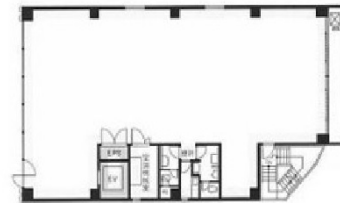

東麻布アベビル 3階62.2坪

東京都港区東麻布1-10-11

物件MAP

賃貸条件	
月額賃料	926,780円（税別）
坪数	62.2坪
坪単価	14,900円（税別）
共益費	192,820円
礼金	無し
敷金（保証金）	10ヶ月
階数	3階
入居可能日	相談

ビル情報	
所在地	東京都港区東麻布1-10-11
最寄り駅	都営大江戸線 赤羽橋駅 徒歩3分 都営三田線 芝公園駅 徒歩6分 東京メトロ日比谷線 神谷町駅 徒歩9分
エリア	赤坂・青山・六本木エリア
竣工	1988年1月
耐震	新耐震基準
階数	地上8階
用途	事務所
構造	SRC造

設備情報	
エレベーター	1基
空調	個別空調
OAフロア	タイルカーペット
基準階天井高	
光ファイバー	有り
トイレ	男女別・室外
セキュリティ	有り
駐車場	無し