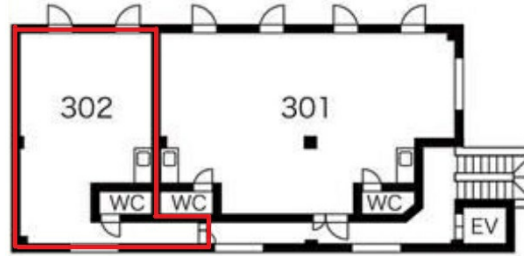

姫路新興ビル 3階14.09坪

兵庫県姫路市安田4-88

物件MAP

賃貸条件	
月額賃料	69,050円 (税別)
坪数	14.09坪
坪単価	4,901円 (税別)
共益費	22,550円
礼金	敷引
敷金 (保証金)	591,780円
階数	3階 (302)
入居可能日	即日

ビル情報	
所在地	兵庫県姫路市安田4-88
最寄り駅	JR山陽本線 姫路駅 徒歩13分 山陽電鉄本線 手柄駅 徒歩8分
エリア	その他兵庫
竣工	1988年4月
耐震	
階数	地上5階
用途	事務所
構造	S造

設備情報	
エレベーター	
空調	
OAフロア	
基準階天井高	
光ファイバー	
トイレ	男女共用・室内
セキュリティ	
駐車場	無し