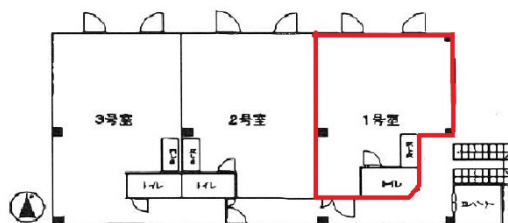

姫路新興ビル 2階38.59坪

兵庫県姫路市安田4-88

物件MAP

賃貸条件	
月額賃料	189,091円 (税別)
坪数	38.59坪
坪単価	4,900円 (税別)
共益費	61,744円
礼金	694620円
敷金 (保証金)	無し
階数	2階 (201)
入居可能日	即日

ビル情報	
所在地	兵庫県姫路市安田4-88
最寄り駅	JR山陽本線 姫路駅 徒歩13分 山陽電鉄本線 手柄駅 徒歩8分
エリア	その他兵庫
竣工	1988年4月
耐震	
階数	地上5階
用途	事務所
構造	S造

設備情報	
エレベーター	
空調	
OAフロア	
基準階天井高	
光ファイバー	
トイレ	男女共用・室内
セキュリティ	
駐車場	無し