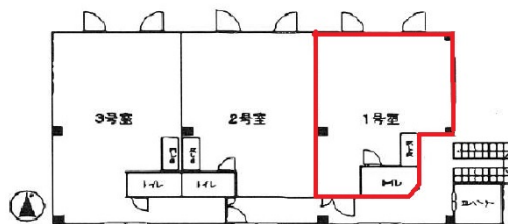

姫路新興ビル 2階38.59坪

兵庫県姫路市安田4-88

物件MAP

賃貸条件	
月額賃料	189,091円 (税別)
坪数	38.59坪
坪単価	4,900円 (税別)
共益費	61,744円
礼金	694620円
敷金 (保証金)	無し
階数	2階 (201)
入居可能日	即日

ビル情報	
所在地	兵庫県姫路市安田4-88
最寄り駅	JR山陽本線 姫路駅 徒歩13分 山陽電鉄本線 手柄駅 徒歩8分
エリア	その他兵庫
竣工	1988年4月
耐震	
階数	地上5階
用途	事務所
構造	S造

設備情報	
エレベーター	
空調	
OAフロア	
基準階天井高	
光ファイバー	
トイレ	男女共用・室内
セキュリティ	
駐車場	無し

事務所移転の簡単検索サイト 姫路新興ビル 2階38.59坪 兵庫県姫路市安田4-88

その他兵庫 (ビルID: 0053472) の賃貸オフィス

貸事務所・レンタルオフィス・オフィス移転ならQuickService

物件詳細はこちらから

 0120-55-2620

【受付時間】平日9:30~18:30