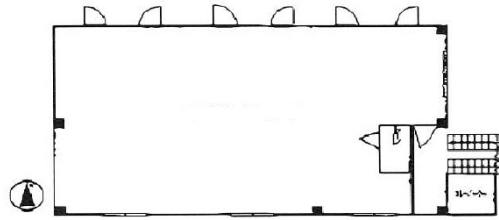

# 姫路新興ビル 3階21.93坪

兵庫県姫路市安田4-88

## 物件MAP

賃貸条件	
月額賃料	107,457円（税別）
坪数	21.93坪
坪単価	4,900円（税別）
共益費	35,088円
礼金	394740円
敷金（保証金）	無し
階数	3階（301）
入居可能日	即日

ビル情報	
所在地	兵庫県姫路市安田4-88
最寄り駅	JR山陽本線 姫路駅 徒歩13分 山陽電鉄本線 手柄駅 徒歩8分
エリア	その他兵庫
竣工	1988年4月
耐震	
階数	地上5階
用途	事務所
構造	S造

設備情報	
エレベーター	
空調	
OAフロア	
基準階天井高	
光ファイバー	
トイレ	男女共用・室内
セキュリティ	
駐車場	無し

事務所移転の簡単検索サイト 姫路新興ビル 3階21.93坪 兵庫県姫路市安田4-88

その他兵庫（ビルID：0053472）の賃貸オフィス

貸事務所・レンタルオフィス・オフィス移転ならQuickService

物件詳細はこちらから

 0120-55-2620

【受付時間】平日9:30~18:30