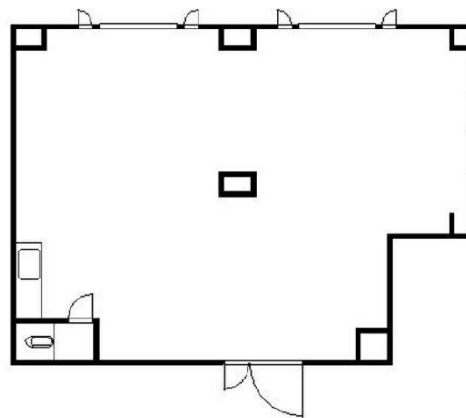

# 姫路新興ビル 3階21.93坪

兵庫県姫路市安田4-88

物件MAP

賃貸条件	
坪数	21.93坪
階数	3階
入居可能日	

ビル情報	
所在地	兵庫県姫路市安田4-88
最寄り駅	JR山陽本線 姫路駅 徒歩13分 山陽電鉄本線 手柄駅 徒歩8分
エリア	その他兵庫
竣工	1988年4月
耐震	
階数	地上5階
用途	事務所
構造	S造

設備情報	
エレベーター	
空調	
OAフロア	
基準階天井高	
光ファイバー	
トイレ	男女共用・室内
セキュリティ	
駐車場	無し

姫路新興ビル 3階21.93坪 兵庫県姫路市安田4-88

その他兵庫 (ビルID: 0053472) の賃貸オフィス

貸事務所・レンタルオフィス・オフィス移転ならQuickService

物件詳細はこちらから

 0120-55-2620

【受付時間】平日9:30~18:30