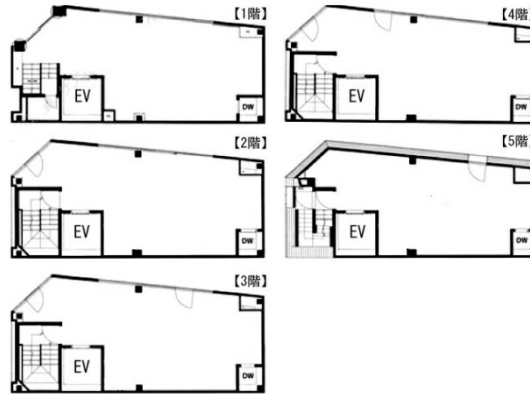

西蒲田7丁目ビル 1階103.75坪

東京都大田区西蒲田7-46-12

物件MAP

賃貸条件	
月額賃料	相談
坪数	103.75坪
坪単価	相談
共益費	賃料に含む
礼金	無し
敷金（保証金）	8ヶ月
階数	1階
入居可能日	相談

ビル情報	
所在地	東京都大田区西蒲田7-46-12
最寄り駅	JR京浜東北線 蒲田駅 徒歩2分 東急池上線 蒲田駅 徒歩2分 東急多摩川線 蒲田駅 徒歩2分 東急池上線 蓮沼駅 徒歩10分 京急本線 京急蒲田駅 徒歩12分
エリア	その他東京
竣工	1995年1月
耐震	新耐震基準
階数	地上5階
用途	店舗
構造	S造

設備情報	
エレベーター	1基
空調	無し
OAフロア	スケルトン
基準階天井高	
光ファイバー	無し
トイレ	無し
セキュリティ	無し
駐車場	無し