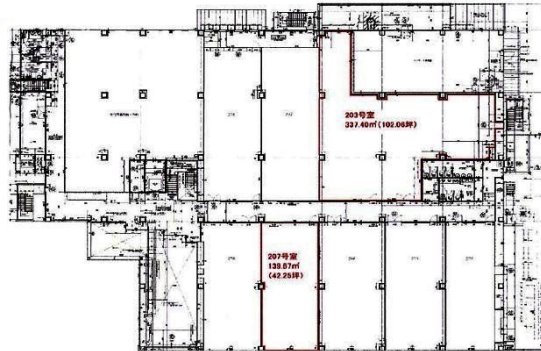

MRRくまもと 2階42.25坪

熊本県熊本市中央区南熊本1-9-25

物件MAP

賃貸条件	
月額賃料	295,750円（税別）
坪数	42.25坪
坪単価	7,000円（税別）
共益費	42,250円
礼金	無し
敷金（保証金）	6ヶ月
階数	2階（207）
入居可能日	即日

ビル情報	
所在地	熊本県熊本市中央区南熊本1-9-25
最寄り駅	JR豊肥本線(阿蘇高原線) 南熊本駅 徒歩7分
エリア	熊本
竣工	2008年10月
耐震	新耐震基準
階数	地上5階
用途	事務所
構造	S造

設備情報	
エレベーター	1基
空調	個別空調
OAフロア	OAフロア
基準階天井高	2,950mm
光ファイバー	有り
トイレ	男女別・室外
セキュリティ	有り
駐車場	有り