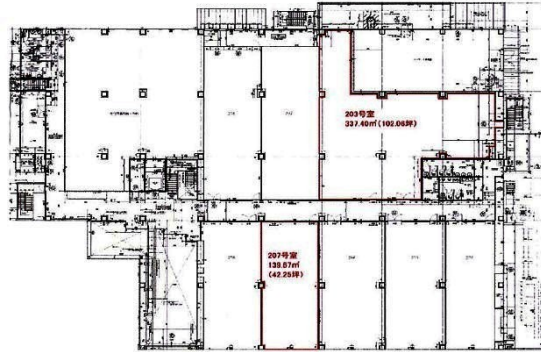

MRRくまもと 2階42.25坪

熊本県熊本市中央区南熊本1-9-25

物件MAP

賃貸条件	
坪数	42.25坪
階数	2階 (207)
入居可能日	
ビル情報	
所在地	熊本県熊本市中央区南熊本1-9-25
最寄り駅	JR豊肥本線(阿蘇高原線) 南熊本駅 徒歩7分
エリア	熊本
竣工	2008年10月
耐震	新耐震基準
階数	地上5階
用途	事務所
構造	S造
設備情報	
エレベーター	1基
空調	個別空調
OAフロア	OAフロア
基準階天井高	2,950mm
光ファイバー	有り
トイレ	男女別・室外
セキュリティ	有り
駐車場	有り