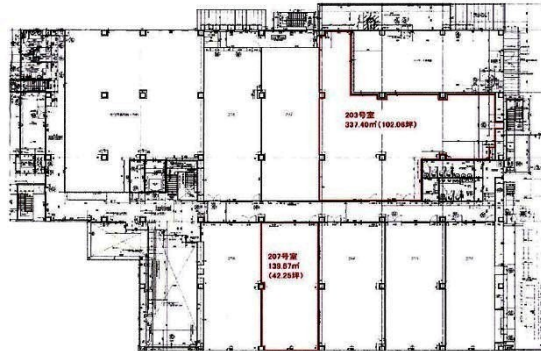

# MRRくまもと 2階42.25坪

熊本県熊本市中央区南熊本1-9-25

## 物件MAP

賃貸条件	
月額賃料	295,750円 (税別)
坪数	42.25坪
坪単価	7,000円 (税別)
共益費	42,250円
礼金	無し
敷金 (保証金)	6ヶ月
階数	2階 (207)
入居可能日	即日

ビル情報	
所在地	熊本県熊本市中央区南熊本1-9-25
最寄り駅	JR豊肥本線(阿蘇高原線) 南熊本駅 徒歩7分
エリア	熊本
竣工	2008年10月
耐震	新耐震基準
階数	地上5階
用途	事務所
構造	S造

設備情報	
エレベーター	1基
空調	個別空調
OAフロア	OAフロア
基準階天井高	2,950mm
光ファイバー	有り
トイレ	男女別・室外
セキュリティ	有り
駐車場	有り

事務所移転の簡単検索サイト

**Quick Service**

クイックサービス

**MRRくまもと 2階42.25坪** 熊本県熊本市中央区南熊本1-9-25

熊本 (ビルID: 0053433) の賃貸オフィス

貸事務所・レンタルオフィス・オフィス移転なら**QuickService**