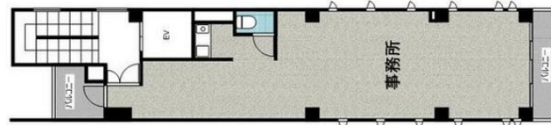

ROYAL SESSIONS 4階29.76坪

愛知県名古屋市中区丸の内3-5-40

物件MAP

賃貸条件	
月額賃料	328,900円 (税別)
坪数	29.76坪
坪単価	11,052円 (税別)
共益費	60,000円
礼金	無し
敷金 (保証金)	3ヶ月
階数	4階 (1フロア)
入居可能日	即日

ビル情報	
所在地	愛知県名古屋市中区丸の内3-5-40
最寄り駅	名古屋市営地下鉄名城線 名古屋城駅 徒歩4分 名古屋市営地下鉄桜通線 久屋大通駅 徒歩6分 名古屋市営地下鉄名城線 久屋大通駅 徒歩6分
エリア	丸の内・久屋大通エリア
竣工	2003年3月
耐震	新耐震基準
階数	地上5階
用途	事務所/店舗
構造	SRC造

設備情報	
エレベーター	1基
空調	個別空調
OAフロア	タイルカーペット
基準階天井高	
光ファイバー	有り
トイレ	男女共用・室内
セキュリティ	有り
駐車場	無し