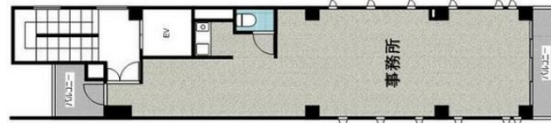

# ROYAL SESSIONS 4階29.76坪

愛知県名古屋市中区丸の内3-5-40

## 物件MAP

賃貸条件	
月額賃料	328,900円 (税別)
坪数	29.76坪
坪単価	11,052円 (税別)
共益費	60,000円
礼金	無し
敷金 (保証金)	3ヶ月
階数	4階 (1フロア)
入居可能日	即日

ビル情報	
所在地	愛知県名古屋市中区丸の内3-5-40
最寄り駅	名古屋市営地下鉄名城線 名古屋城駅 徒歩4分 名古屋市営地下鉄桜通線 久屋大通駅 徒歩6分 名古屋市営地下鉄名城線 久屋大通駅 徒歩6分
エリア	丸の内・久屋大通エリア
竣工	2003年3月
耐震	新耐震基準
階数	地上5階
用途	事務所/店舗
構造	SRC造

設備情報	
エレベーター	1基
空調	個別空調
OAフロア	タイルカーペット
基準階天井高	
光ファイバー	有り
トイレ	男女共用・室内
セキュリティ	有り
駐車場	無し

事務所移転の簡単検索サイト

Quick Service

クイックサービス

**ROYAL SESSIONS 4階29.76坪** 愛知県名古屋市中区丸の内3-5-40

丸の内・久屋大通エリア (ビルID: 0053420) の賃貸オフィス