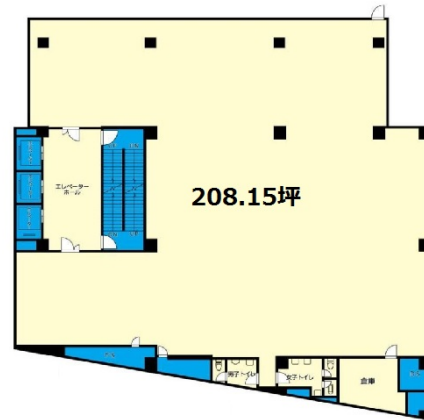

# 新宿テアトルビル 4階208.15坪

東京都新宿区新宿3-14-20

## 物件MAP

賃貸条件	
坪数	208.15坪
階数	4階
入居可能日	
ビル情報	
所在地	東京都新宿区新宿3-14-20
最寄り駅	東京メトロ丸ノ内線 新宿三丁目駅 徒歩2分 東京メトロ副都心線 新宿三丁目駅 徒歩2分 JR山手線 新宿駅 徒歩6分
エリア	新宿・新宿御苑エリア
竣工	1968年4月
耐震	新耐震基準相当
階数	地上9階 地下2階
用途	事務所
構造	SRC造
設備情報	
エレベーター	3基
空調	セントラル空調
OAフロア	タイルカーペット
基準階天井高	2,500mm
光ファイバー	調査中
トイレ	男女別・室外
セキュリティ	有り
駐車場	無し