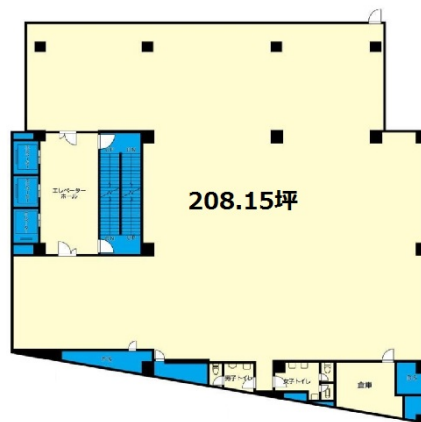

新宿テアトルビル 5階208.15坪

東京都新宿区新宿3-14-20

物件MAP

賃貸条件	
坪数	208.15坪
階数	5階
入居可能日	
ビル情報	
所在地	東京都新宿区新宿3-14-20
最寄り駅	東京メトロ丸ノ内線 新宿三丁目駅 徒歩2分 東京メトロ副都心線 新宿三丁目駅 徒歩2分 JR山手線 新宿駅 徒歩6分
エリア	新宿・新宿御苑エリア
竣工	1968年4月
耐震	新耐震基準相当
階数	地上9階 地下2階
用途	事務所
構造	SRC造
設備情報	
エレベーター	3基
空調	セントラル空調
OAフロア	タイルカーペット
基準階天井高	2,500mm
光ファイバー	調査中
トイレ	男女別・室外
セキュリティ	有り
駐車場	無し