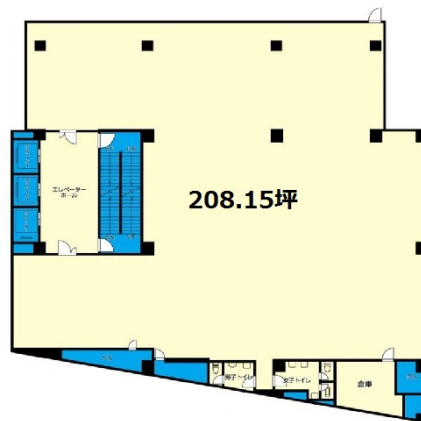

新宿テアトルビル 3階208.15坪

東京都新宿区新宿3-14-20

物件MAP

賃貸条件	
坪数	208.15坪
階数	3階
入居可能日	
ビル情報	
所在地	東京都新宿区新宿3-14-20
最寄り駅	東京メトロ丸ノ内線 新宿三丁目駅 徒歩2分 東京メトロ副都心線 新宿三丁目駅 徒歩2分 JR山手線 新宿駅 徒歩6分
エリア	新宿・新宿御苑エリア
竣工	1968年4月
耐震	新耐震基準相当
階数	地上9階 地下2階
用途	事務所
構造	SRC造
設備情報	
エレベーター	3基
空調	セントラル空調
OAフロア	タイルカーペット
基準階天井高	2,500mm
光ファイバー	調査中
トイレ	男女別・室外
セキュリティ	有り
駐車場	無し

事務所移転の簡単検索サイト

Quick Service

クイックサービス

新宿テアトルビル 3階208.15坪 東京都新宿区新宿3-14-20

新宿・新宿御苑エリア (ビルID: 0053417) の賃貸オフィス

貸事務所・レンタルオフィス・オフィス移転ならQuickService

物件詳細はこちらから

0120-55-2620