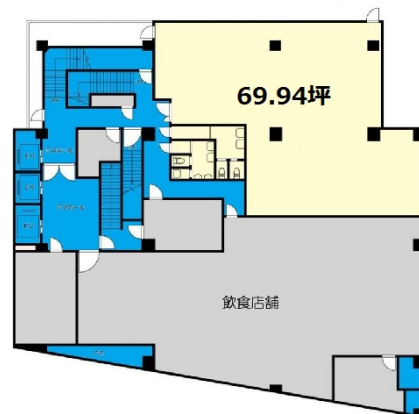

新宿テアトルビル 6階69.94坪

東京都新宿区新宿3-14-20

物件MAP

賃貸条件	
坪数	69.94坪
階数	6階
入居可能日	
ビル情報	
所在地	東京都新宿区新宿3-14-20
最寄り駅	東京メトロ丸ノ内線 新宿三丁目駅 徒歩2分 東京メトロ副都心線 新宿三丁目駅 徒歩2分 JR山手線 新宿駅 徒歩6分
エリア	新宿・新宿御苑エリア
竣工	1968年4月
耐震	新耐震基準相当
階数	地上9階 地下2階
用途	事務所
構造	SRC造
設備情報	
エレベーター	3基
空調	セントラル空調
OAフロア	タイルカーペット
基準階天井高	2,500mm
光ファイバー	調査中
トイレ	男女別・室外
セキュリティ	有り
駐車場	無し