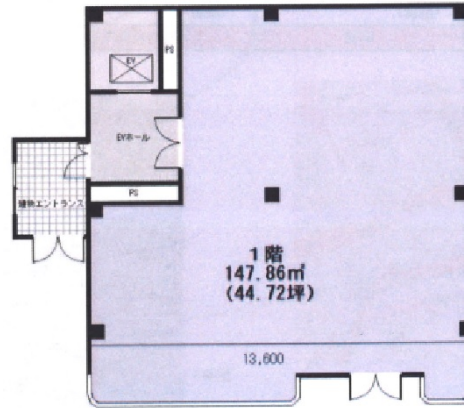

# 阪谷ビル 1階44.72坪

神奈川県横浜市金沢区釜利谷東2-11-5

## 物件MAP

賃貸条件	
月額賃料	635,000円 (税別)
坪数	44.72坪
坪単価	14,199円 (税別)
共益費	40,000円
礼金	1ヶ月
敷金 (保証金)	6ヶ月
階数	1階
入居可能日	即日

ビル情報	
所在地	神奈川県横浜市金沢区釜利谷東2-11-5
最寄り駅	京急本線 金沢文庫駅 徒歩6分
エリア	その他神奈川
竣工	1992年2月
耐震	新耐震基準
階数	地上4階
用途	事務所/店舗
構造	S造

設備情報	
エレベーター	1基
空調	無し
OAフロア	スケルトン
基準階天井高	
光ファイバー	調査中
トイレ	無し
セキュリティ	調査中
駐車場	有り