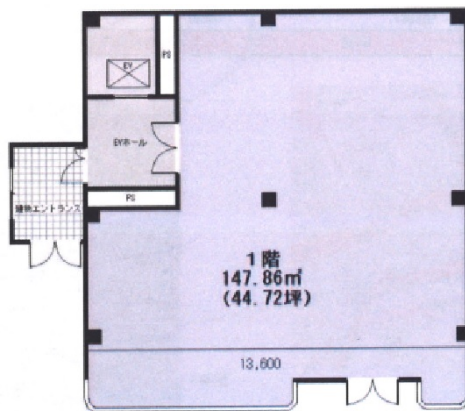

## 物件MAP

賃貸条件	
月額賃料	635,000円 (税別)
坪数	44.72坪
坪単価	14,199円 (税別)
共益費	40,000円
礼金	1ヶ月
敷金 (保証金)	6ヶ月
階数	1階
入居可能日	即日

ビル情報	
所在地	神奈川県横浜市金沢区釜利谷東2-11-5
最寄り駅	京急本線 金沢文庫駅 徒歩6分
エリア	その他神奈川
竣工	1992年2月
耐震	新耐震基準
階数	地上4階
用途	事務所/店舗
構造	S造

設備情報	
エレベーター	1基
空調	無し
OAフロア	スケルトン
基準階天井高	
光ファイバー	調査中
トイレ	無し
セキュリティ	調査中
駐車場	有り

事務所移転の簡単検索サイト 阪谷ビル 1階44.72坪 神奈川県横浜市金沢区釜利谷東2-11-5

その他神奈川 (ビルID: 0053385) の賃貸オフィス

貸事務所・レンタルオフィス・オフィス移転ならQuickService

物件詳細はこちらから

 0120-55-2620