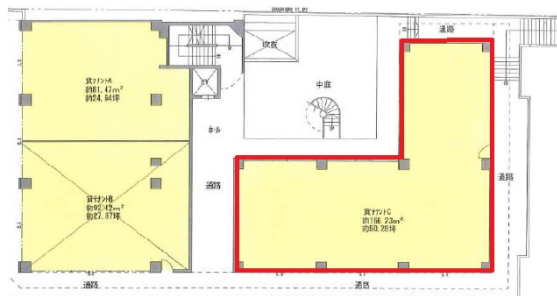

クラスカ衣笠ビル 1階50.28坪

京都府京都市北区衣笠東御所ノ内町42

物件MAP

| 賃貸条件 | |
|----------|---------------|
| 月額賃料 | 209,000円 (税別) |
| 坪数 | 50.28坪 |
| 坪単価 | 4,157円 (税別) |
| 共益費 | 11,000円 |
| 礼金 | 無し |
| 敷金 (保証金) | 800000円 |
| 階数 | 1階 |
| 入居可能日 | 即日 |

| ビル情報 | |
|------|----------------------|
| 所在地 | 京都府京都市北区衣笠東御所ノ内町42 |
| 最寄り駅 | 京福電鉄北野線 北野白梅町駅 徒歩23分 |
| エリア | 京都その他・近郊エリア |
| 竣工 | 1972年1月 |
| 耐震 | |
| 階数 | 地上7階 |
| 用途 | 事務所/店舗 |
| 構造 | RC造 |

| 設備情報 | |
|--------|--|
| エレベーター | |
| 空調 | |
| OAフロア | |
| 基準階天井高 | |
| 光ファイバー | |
| トイレ | |
| セキュリティ | |
| 駐車場 | |