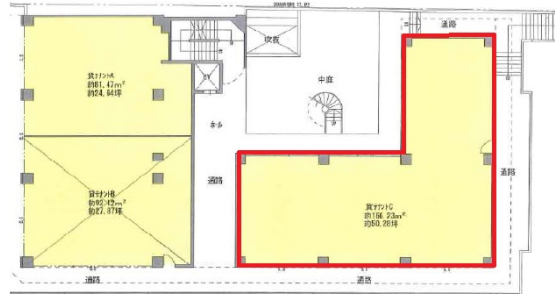

クラスカ衣笠ビル 1階50.28坪

京都府京都市北区衣笠東御所ノ内町42

物件MAP

賃貸条件	
月額賃料	209,000円 (税別)
坪数	50.28坪
坪単価	4,157円 (税別)
共益費	11,000円
礼金	無し
敷金 (保証金)	800000円
階数	1階
入居可能日	即日

ビル情報	
所在地	京都府京都市北区衣笠東御所ノ内町42
最寄り駅	京福電鉄北野線 北野白梅町駅 徒歩23分
エリア	京都その他・近郊エリア
竣工	1972年1月
耐震	
階数	地上7階
用途	事務所/店舗
構造	RC造

設備情報	
エレベーター	
空調	
OAフロア	
基準階天井高	
光ファイバー	
トイレ	
セキュリティ	
駐車場	

事務所移転の簡単検索サイト

Quick Service

クイックサービス

クラスカ衣笠ビル 1階50.28坪 京都府京都市北区衣笠東御所ノ内町42

京都その他・近郊エリア (ビルID: 0053384) の賃貸オフィス

貸事務所・レンタルオフィス・オフィス移転ならQuickService

物件詳細はこちらから