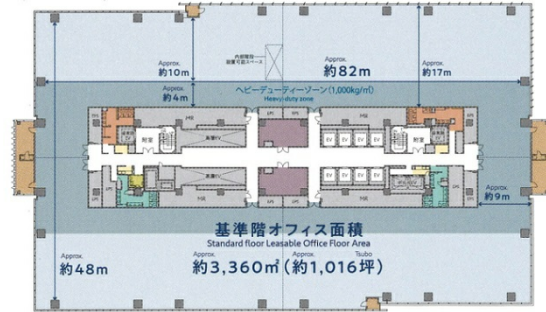

横浜シンフォステージ ウェストタワー 10階247.77坪

神奈川県横浜市西区みなとみらい5-1-1

物件MAP

賃貸条件	
月額賃料	相談
坪数	247.77坪
坪単価	相談
共益費	相談
礼金	無し
敷金（保証金）	相談
階数	10階（南東側）
入居可能日	即日
ビル情報	
所在地	神奈川県横浜市西区みなとみらい5-1-1
最寄り駅	みなとみらい線 新高島駅 徒歩1分 JR京浜東北線 横浜駅 徒歩8分 東急東横線 横浜駅 徒歩8分 相鉄本線 横浜駅 徒歩8分
エリア	みなとみらい・桜木町エリア
竣工	2024年3月
耐震	新耐震基準
階数	地上30階 地下1階
用途	事務所
構造	S造、一部SRC造
設備情報	
エレベーター	18基
空調	セントラル空調
OAフロア	OAフロア
基準階天井高	2,800mm
光ファイバー	有り
トイレ	男女別・室外
セキュリティ	有り
駐車場	有り