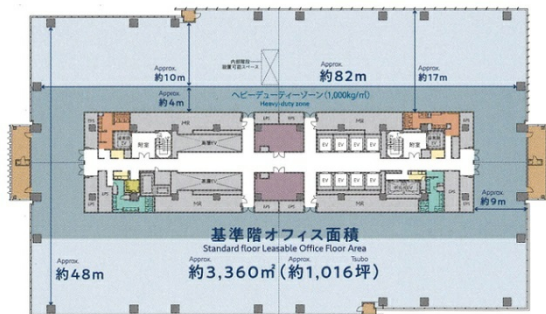

# 横浜シンフォステージ ウエストタワー 10階247.77坪

神奈川県横浜市西区みなとみらい5-1-1

## 物件MAP

賃貸条件	
月額賃料	相談
坪数	247.77坪
坪単価	相談
共益費	相談
礼金	無し
敷金 (保証金)	相談
階数	10階 (南東側)
入居可能日	即日

ビル情報	
所在地	神奈川県横浜市西区みなとみらい5-1-1
最寄り駅	みなとみらい線 新高島駅 徒歩1分 JR京浜東北線 横浜駅 徒歩8分 東急東横線 横浜駅 徒歩8分 相鉄本線 横浜駅 徒歩8分
エリア	みなとみらい・桜木町エリア
竣工	2024年3月
耐震	新耐震基準
階数	地上30階 地下1階
用途	事務所
構造	S造、一部SRC造

設備情報	
エレベーター	18基
空調	セントラル空調
OAフロア	OAフロア
基準階天井高	2,800mm
光ファイバー	有り
トイレ	男女別・室外
セキュリティ	有り
駐車場	有り

事務所移転の簡単検索サイト

横浜シンフォステージ ウエストタワー 10階247.77坪 神奈川県横浜市西区みなとみらい5-1-1

みなとみらい・桜木町エリア (ビルID: 0053372) の賃貸オフィス

貸事務所・レンタルオフィス・オフィス移転ならQuickService