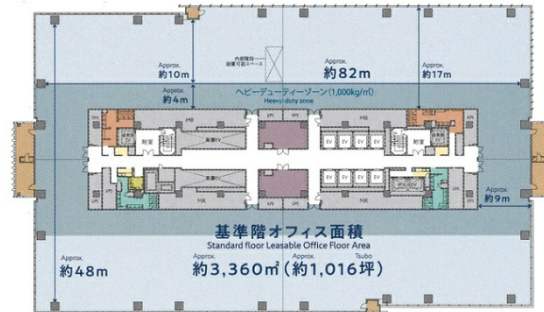

# 横浜シンフォステージ ウェストタワー 14階1016.6坪

神奈川県横浜市西区みなとみらい5-1-1

## 物件MAP

賃貸条件	
月額賃料	相談
坪数	1016.6坪
坪単価	相談
共益費	相談
礼金	無し
敷金 (保証金)	相談
階数	14階
入居可能日	即日
ビル情報	
所在地	神奈川県横浜市西区みなとみらい5-1-1
最寄り駅	みなとみらい線 新高島駅 徒歩1分 JR京浜東北線 横浜駅 徒歩8分 東急東横線 横浜駅 徒歩8分 相鉄本線 横浜駅 徒歩8分
エリア	みなとみらい・桜木町エリア
竣工	2024年3月
耐震	新耐震基準
階数	地上30階 地下1階
用途	事務所
構造	S造、一部SRC造
設備情報	
エレベーター	18基
空調	セントラル空調
OAフロア	OAフロア
基準階天井高	2,800mm
光ファイバー	有り
トイレ	男女別・室外
セキュリティ	有り
駐車場	有り