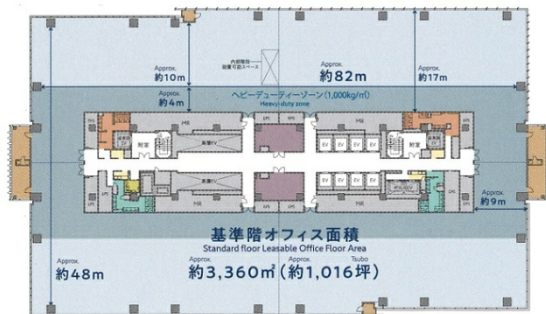

横浜シンフォステージ ウエストタワー 14階1016.6坪

神奈川県横浜市西区みなとみらい5-1-1

物件MAP

賃貸条件	
月額賃料	相談
坪数	1016.6坪
坪単価	相談
共益費	相談
礼金	無し
敷金 (保証金)	相談
階数	14階
入居可能日	即日

ビル情報	
所在地	神奈川県横浜市西区みなとみらい5-1-1
最寄り駅	みなとみらい線 新高島駅 徒歩1分 JR京浜東北線 横浜駅 徒歩8分 東急東横線 横浜駅 徒歩8分 相鉄本線 横浜駅 徒歩8分
エリア	みなとみらい・桜木町エリア
竣工	2024年3月
耐震	新耐震基準
階数	地上30階 地下1階
用途	事務所
構造	S造、一部SRC造

設備情報	
エレベーター	18基
空調	セントラル空調
OAフロア	OAフロア
基準階天井高	2,800mm
光ファイバー	有り
トイレ	男女別・室外
セキュリティ	有り
駐車場	有り

横浜シンフォステージ ウエストタワー 14階1016.6坪 神奈川県横浜市西区みなとみらい5-1-1

みなとみらい・桜木町エリア (ビルID: 0053372) の賃貸オフィス

貸事務所・レンタルオフィス・オフィス移転ならQuickService