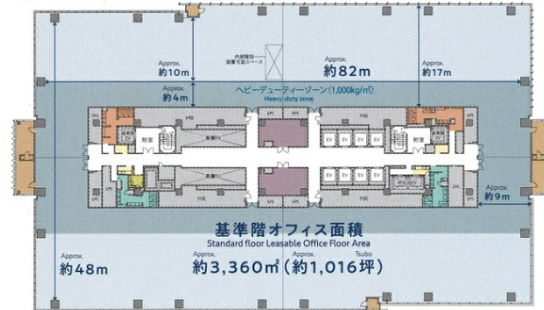

横浜シンフォステージ ウェストタワー 15階530.73坪

神奈川県横浜市西区みなとみらい5-1-1

物件MAP

賃貸条件	
月額賃料	相談
坪数	530.73坪
坪単価	相談
共益費	相談
礼金	無し
敷金 (保証金)	相談
階数	15階 (特殊階)
入居可能日	即日
ビル情報	
所在地	神奈川県横浜市西区みなとみらい5-1-1
最寄り駅	みなとみらい線 新高島駅 徒歩1分 JR京浜東北線 横浜駅 徒歩8分 東急東横線 横浜駅 徒歩8分 相鉄本線 横浜駅 徒歩8分
エリア	みなとみらい・桜木町エリア
竣工	2024年3月
耐震	新耐震基準
階数	地上30階 地下1階
用途	事務所
構造	S造、一部SRC造
設備情報	
エレベーター	18基
空調	セントラル空調
OAフロア	OAフロア
基準階天井高	2,800mm
光ファイバー	有り
トイレ	男女別・室外
セキュリティ	有り
駐車場	有り