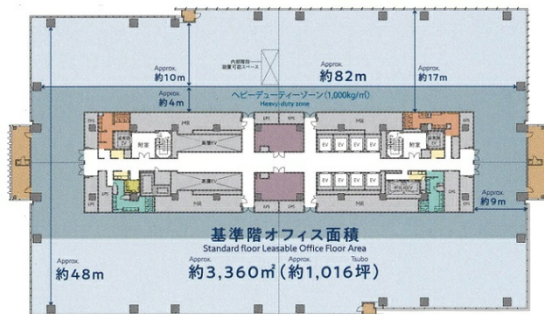

横浜シンフォステージ ウエストタワー 15階530.73坪

神奈川県横浜市西区みなとみらい5-1-1

物件MAP

賃貸条件	
月額賃料	相談
坪数	530.73坪
坪単価	相談
共益費	相談
礼金	無し
敷金 (保証金)	相談
階数	15階 (特殊階)
入居可能日	即日

ビル情報	
所在地	神奈川県横浜市西区みなとみらい5-1-1
最寄り駅	みなとみらい線 新高島駅 徒歩1分 JR京浜東北線 横浜駅 徒歩8分 東急東横線 横浜駅 徒歩8分 相鉄本線 横浜駅 徒歩8分
エリア	みなとみらい・桜木町エリア
竣工	2024年3月
耐震	新耐震基準
階数	地上30階 地下1階
用途	事務所
構造	S造、一部SRC造

設備情報	
エレベーター	18基
空調	セントラル空調
OAフロア	OAフロア
基準階天井高	2,800mm
光ファイバー	有り
トイレ	男女別・室外
セキュリティ	有り
駐車場	有り

横浜シンフォステージ ウエストタワー 15階530.73坪 神奈川県横浜市西区みなとみらい5-1-1

みなとみらい・桜木町エリア (ビルID: 0053372) の賃貸オフィス

貸事務所・レンタルオフィス・オフィス移転ならQuickService