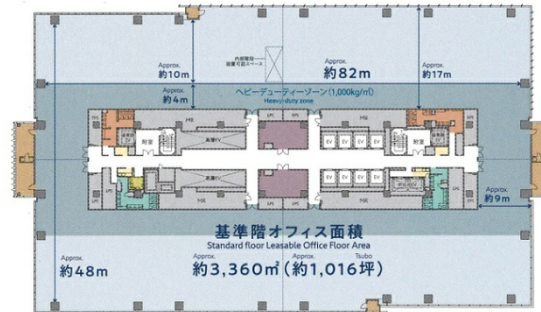

# 横浜シンフォステージ ウェストタワー 19階1016.6坪

神奈川県横浜市西区みなとみらい5-1-1

## 物件MAP

賃貸条件	
月額賃料	相談
坪数	1016.6坪
坪単価	相談
共益費	相談
礼金	無し
敷金（保証金）	相談
階数	19階
入居可能日	即日
ビル情報	
所在地	神奈川県横浜市西区みなとみらい5-1-1
最寄り駅	みなとみらい線 新高島駅 徒歩1分 JR京浜東北線 横浜駅 徒歩8分 東急東横線 横浜駅 徒歩8分 相鉄本線 横浜駅 徒歩8分
エリア	みなとみらい・桜木町エリア
竣工	2024年3月
耐震	新耐震基準
階数	地上30階 地下1階
用途	事務所
構造	S造、一部SRC造
設備情報	
エレベーター	18基
空調	セントラル空調
OAフロア	OAフロア
基準階天井高	2,800mm
光ファイバー	有り
トイレ	男女別・室外
セキュリティ	有り
駐車場	有り