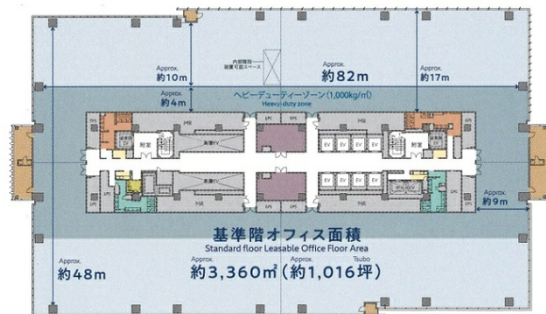

横浜シンフォステージ ウエストタワー 19階1016.6坪

神奈川県横浜市西区みなとみらい5-1-1

物件MAP

賃貸条件	
月額賃料	相談
坪数	1016.6坪
坪単価	相談
共益費	相談
礼金	無し
敷金 (保証金)	相談
階数	19階
入居可能日	即日

ビル情報	
所在地	神奈川県横浜市西区みなとみらい5-1-1
最寄り駅	みなとみらい線 新高島駅 徒歩1分 JR京浜東北線 横浜駅 徒歩8分 東急東横線 横浜駅 徒歩8分 相鉄本線 横浜駅 徒歩8分
エリア	みなとみらい・桜木町エリア
竣工	2024年3月
耐震	新耐震基準
階数	地上30階 地下1階
用途	事務所
構造	S造、一部SRC造

設備情報	
エレベーター	18基
空調	セントラル空調
OAフロア	OAフロア
基準階天井高	2,800mm
光ファイバー	有り
トイレ	男女別・室外
セキュリティ	有り
駐車場	有り

横浜シンフォステージ ウエストタワー 19階1016.6坪 神奈川県横浜市西区みなとみらい5-1-1

みなとみらい・桜木町エリア (ビルID: 0053372) の賃貸オフィス

貸事務所・レンタルオフィス・オフィス移転ならQuickService