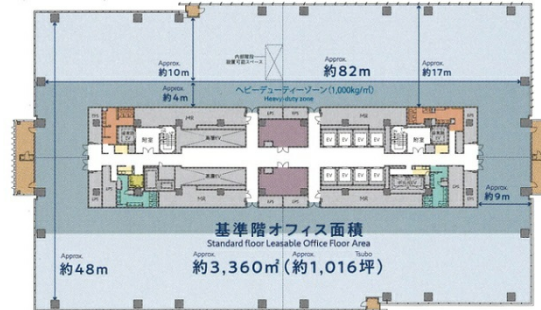

横浜シンフォステージ ウェストタワー 18階1016.6坪

神奈川県横浜市西区みなとみらい5-1-1

物件MAP

賃貸条件	
月額賃料	相談
坪数	1016.6坪
坪単価	相談
共益費	相談
礼金	無し
敷金（保証金）	相談
階数	18階
入居可能日	即日
ビル情報	
所在地	神奈川県横浜市西区みなとみらい5-1-1
最寄り駅	みなとみらい線 新高島駅 徒歩1分 JR京浜東北線 横浜駅 徒歩8分 東急東横線 横浜駅 徒歩8分 相鉄本線 横浜駅 徒歩8分
エリア	みなとみらい・桜木町エリア
竣工	2024年3月
耐震	新耐震基準
階数	地上30階 地下1階
用途	事務所
構造	S造、一部SRC造
設備情報	
エレベーター	18基
空調	セントラル空調
OAフロア	OAフロア
基準階天井高	2,800mm
光ファイバー	有り
トイレ	男女別・室外
セキュリティ	有り
駐車場	有り