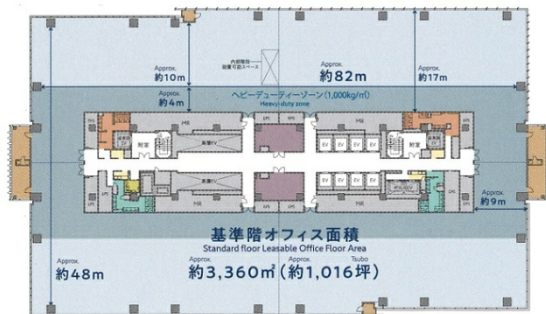

横浜シンフォステージ ウエストタワー 18階1016.6坪

神奈川県横浜市西区みなとみらい5-1-1

物件MAP

賃貸条件	
月額賃料	相談
坪数	1016.6坪
坪単価	相談
共益費	相談
礼金	無し
敷金 (保証金)	相談
階数	18階
入居可能日	即日

ビル情報	
所在地	神奈川県横浜市西区みなとみらい5-1-1
最寄り駅	みなとみらい線 新高島駅 徒歩1分 JR京浜東北線 横浜駅 徒歩8分 東急東横線 横浜駅 徒歩8分 相鉄本線 横浜駅 徒歩8分
エリア	みなとみらい・桜木町エリア
竣工	2024年3月
耐震	新耐震基準
階数	地上30階 地下1階
用途	事務所
構造	S造、一部SRC造

設備情報	
エレベーター	18基
空調	セントラル空調
OAフロア	OAフロア
基準階天井高	2,800mm
光ファイバー	有り
トイレ	男女別・室外
セキュリティ	有り
駐車場	有り

横浜シンフォステージ ウエストタワー 18階1016.6坪 神奈川県横浜市西区みなとみらい5-1-1

みなとみらい・桜木町エリア (ビルID: 0053372) の賃貸オフィス

貸事務所・レンタルオフィス・オフィス移転ならQuickService