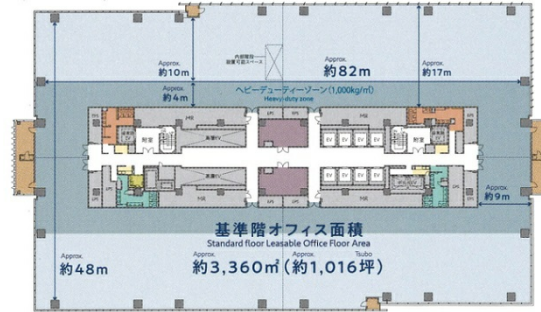

横浜シンフォステージ ウェストタワー 17階1016.6坪

神奈川県横浜市西区みなとみらい5-1-1

物件MAP

賃貸条件	
月額賃料	相談
坪数	1016.6坪
坪単価	相談
共益費	相談
礼金	無し
敷金（保証金）	相談
階数	17階（特殊階）
入居可能日	即日

ビル情報	
所在地	神奈川県横浜市西区みなとみらい5-1-1
最寄り駅	みなとみらい線 新高島駅 徒歩1分 JR京浜東北線 横浜駅 徒歩8分 東急東横線 横浜駅 徒歩8分 相鉄本線 横浜駅 徒歩8分
エリア	みなとみらい・桜木町エリア
竣工	2024年3月
耐震	新耐震基準
階数	地上30階 地下1階
用途	事務所
構造	S造、一部SRC造

設備情報	
エレベーター	18基
空調	セントラル空調
OAフロア	OAフロア
基準階天井高	2,800mm
光ファイバー	有り
トイレ	男女別・室外
セキュリティ	有り
駐車場	有り