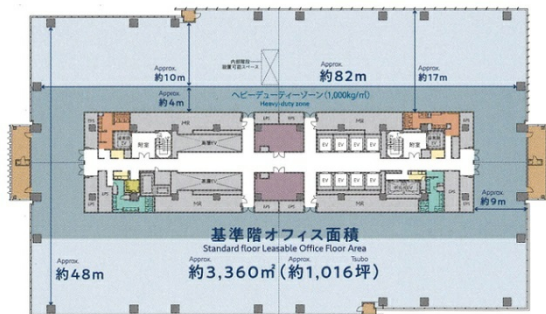

横浜シンフォステージ ウエストタワー 17階1016.6坪

神奈川県横浜市西区みなとみらい5-1-1

物件MAP

賃貸条件	
月額賃料	相談
坪数	1016.6坪
坪単価	相談
共益費	相談
礼金	無し
敷金（保証金）	相談
階数	17階（特殊階）
入居可能日	即日

ビル情報	
所在地	神奈川県横浜市西区みなとみらい5-1-1
最寄り駅	みなとみらい線 新高島駅 徒歩1分 JR京浜東北線 横浜駅 徒歩8分 東急東横線 横浜駅 徒歩8分 相鉄本線 横浜駅 徒歩8分
エリア	みなとみらい・桜木町エリア
竣工	2024年3月
耐震	新耐震基準
階数	地上30階 地下1階
用途	事務所
構造	S造、一部SRC造

設備情報	
エレベーター	18基
空調	セントラル空調
OAフロア	OAフロア
基準階天井高	2,800mm
光ファイバー	有り
トイレ	男女別・室外
セキュリティ	有り
駐車場	有り

事務所移転の簡単検索サイト

横浜シンフォステージ ウエストタワー 17階1016.6坪 神奈川県横浜市西区みなとみらい5-1-1

みなとみらい・桜木町エリア（ビルID：0053372）の賃貸オフィス

貸事務所・レンタルオフィス・オフィス移転ならQuickService