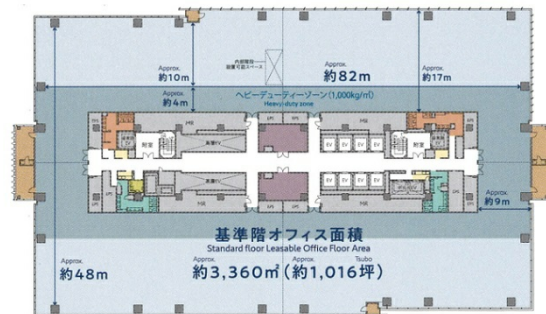

横浜シンフォステージ ウェストタワー 16階1016.6坪

神奈川県横浜市西区みなとみらい5-1-1

物件MAP

賃貸条件	
月額賃料	相談
坪数	1016.6坪
坪単価	相談
共益費	相談
礼金	無し
敷金（保証金）	相談
階数	16階
入居可能日	即日

ビル情報	
所在地	神奈川県横浜市西区みなとみらい5-1-1
最寄り駅	みなとみらい線 新高島駅 徒歩1分 JR京浜東北線 横浜駅 徒歩8分 東急東横線 横浜駅 徒歩8分 相鉄本線 横浜駅 徒歩8分
エリア	みなとみらい・桜木町エリア
竣工	2024年3月
耐震	新耐震基準
階数	地上30階 地下1階
用途	事務所
構造	S造、一部SRC造

設備情報	
エレベーター	18基
空調	セントラル空調
OAフロア	OAフロア
基準階天井高	2,800mm
光ファイバー	有り
トイレ	男女別・室外
セキュリティ	有り
駐車場	有り