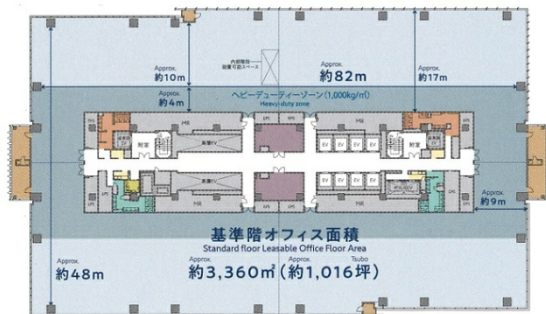

## 物件MAP

賃貸条件	
月額賃料	相談
坪数	1016.6坪
坪単価	相談
共益費	相談
礼金	無し
敷金（保証金）	相談
階数	16階
入居可能日	即日

ビル情報	
所在地	神奈川県横浜市西区みなとみらい5-1-1
最寄り駅	みなとみらい線 新高島駅 徒歩1分 JR京浜東北線 横浜駅 徒歩8分 東急東横線 横浜駅 徒歩8分 相鉄本線 横浜駅 徒歩8分
エリア	みなとみらい・桜木町エリア
竣工	2024年3月
耐震	新耐震基準
階数	地上30階 地下1階
用途	事務所
構造	S造、一部SRC造

設備情報	
エレベーター	18基
空調	セントラル空調
OAフロア	OAフロア
基準階天井高	2,800mm
光ファイバー	有り
トイレ	男女別・室外
セキュリティ	有り
駐車場	有り

事務所移転の簡単検索サイト

横浜シンフォステージ ウエストタワー 16階1016.6坪 神奈川県横浜市西区みなとみらい5-1-1

みなとみらい・桜木町エリア（ビルID：0053372）の賃貸オフィス

貸事務所・レンタルオフィス・オフィス移転ならQuickService