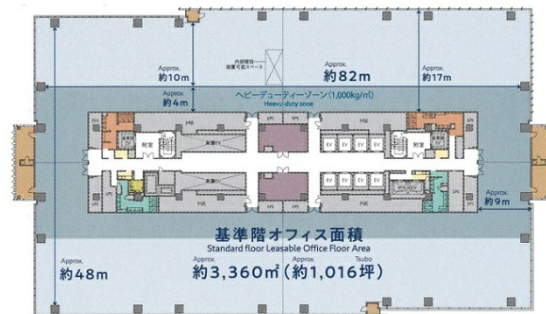

横浜シンフォステージ ウェストタワー 22階1016.6坪

神奈川県横浜市西区みなとみらい5-1-1

物件MAP

賃貸条件	
月額賃料	相談
坪数	1016.6坪
坪単価	相談
共益費	相談
礼金	無し
敷金（保証金）	相談
階数	22階
入居可能日	即日

ビル情報	
所在地	神奈川県横浜市西区みなとみらい5-1-1
最寄り駅	みなとみらい線 新高島駅 徒歩1分 JR京浜東北線 横浜駅 徒歩8分 東急東横線 横浜駅 徒歩8分 相鉄本線 横浜駅 徒歩8分
エリア	みなとみらい・桜木町エリア
竣工	2024年3月
耐震	新耐震基準
階数	地上30階 地下1階
用途	事務所
構造	S造、一部SRC造

設備情報	
エレベーター	18基
空調	セントラル空調
OAフロア	OAフロア
基準階天井高	2,800mm
光ファイバー	有り
トイレ	男女別・室外
セキュリティ	有り
駐車場	有り