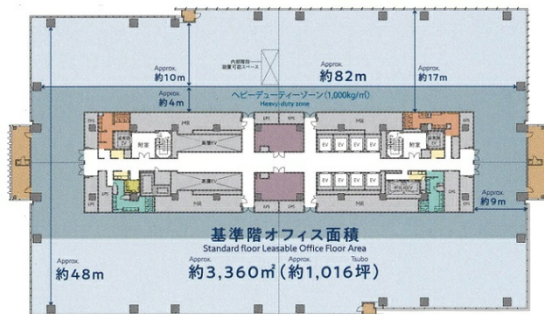

横浜シンフォステージ ウエストタワー 22階1016.6坪

神奈川県横浜市西区みなとみらい5-1-1

物件MAP

賃貸条件	
月額賃料	相談
坪数	1016.6坪
坪単価	相談
共益費	相談
礼金	無し
敷金 (保証金)	相談
階数	22階
入居可能日	即日

ビル情報	
所在地	神奈川県横浜市西区みなとみらい5-1-1
最寄り駅	みなとみらい線 新高島駅 徒歩1分 JR京浜東北線 横浜駅 徒歩8分 東急東横線 横浜駅 徒歩8分 相鉄本線 横浜駅 徒歩8分
エリア	みなとみらい・桜木町エリア
竣工	2024年3月
耐震	新耐震基準
階数	地上30階 地下1階
用途	事務所
構造	S造、一部SRC造

設備情報	
エレベーター	18基
空調	セントラル空調
OAフロア	OAフロア
基準階天井高	2,800mm
光ファイバー	有り
トイレ	男女別・室外
セキュリティ	有り
駐車場	有り

横浜シンフォステージ ウエストタワー 22階1016.6坪 神奈川県横浜市西区みなとみらい5-1-1

みなとみらい・桜木町エリア (ビルID: 0053372) の賃貸オフィス

貸事務所・レンタルオフィス・オフィス移転ならQuickService