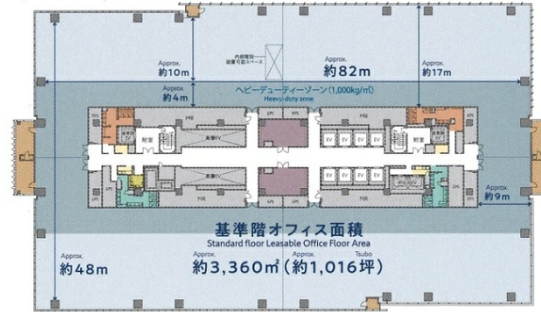

横浜シンフォステージ ウェストタワー 21階1016.6坪

神奈川県横浜市西区みなとみらい5-1-1

物件MAP

賃貸条件	
月額賃料	相談
坪数	1016.6坪
坪単価	相談
共益費	相談
礼金	無し
敷金 (保証金)	相談
階数	21階
入居可能日	即日

ビル情報	
所在地	神奈川県横浜市西区みなとみらい5-1-1
最寄り駅	みなとみらい線 新高島駅 徒歩1分 JR京浜東北線 横浜駅 徒歩8分 東急東横線 横浜駅 徒歩8分 相鉄本線 横浜駅 徒歩8分
エリア	みなとみらい・桜木町エリア
竣工	2024年3月
耐震	新耐震基準
階数	地上30階 地下1階
用途	事務所
構造	S造、一部SRC造

設備情報	
エレベーター	18基
空調	セントラル空調
OAフロア	OAフロア
基準階天井高	2,800mm
光ファイバー	有り
トイレ	男女別・室外
セキュリティ	有り
駐車場	有り