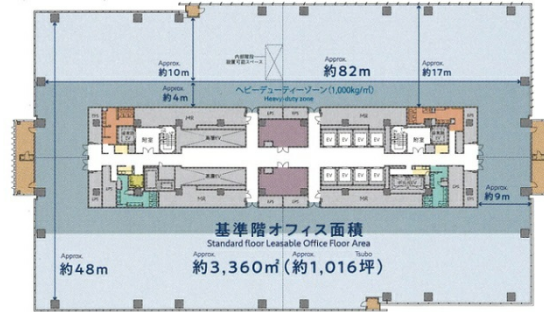

横浜シンフォステージ ウエストタワー 21階1016.6坪

神奈川県横浜市西区みなとみらい5-1-1

物件MAP

賃貸条件	
月額賃料	相談
坪数	1016.6坪
坪単価	相談
共益費	相談
礼金	無し
敷金 (保証金)	相談
階数	21階
入居可能日	即日

ビル情報	
所在地	神奈川県横浜市西区みなとみらい5-1-1
最寄り駅	みなとみらい線 新高島駅 徒歩1分 JR京浜東北線 横浜駅 徒歩8分 東急東横線 横浜駅 徒歩8分 相鉄本線 横浜駅 徒歩8分
エリア	みなとみらい・桜木町エリア
竣工	2024年3月
耐震	新耐震基準
階数	地上30階 地下1階
用途	事務所
構造	S造、一部SRC造

設備情報	
エレベーター	18基
空調	セントラル空調
OAフロア	OAフロア
基準階天井高	2,800mm
光ファイバー	有り
トイレ	男女別・室外
セキュリティ	有り
駐車場	有り

横浜シンフォステージ ウエストタワー 21階1016.6坪 神奈川県横浜市西区みなとみらい5-1-1

みなとみらい・桜木町エリア (ビルID: 0053372) の賃貸オフィス

貸事務所・レンタルオフィス・オフィス移転ならQuickService