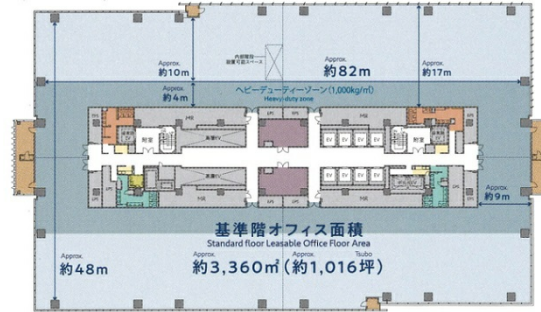

横浜シンフォステージ ウェストタワー 20階1016.6坪

神奈川県横浜市西区みなとみらい5-1-1

物件MAP

賃貸条件	
月額賃料	相談
坪数	1016.6坪
坪単価	相談
共益費	相談
礼金	無し
敷金 (保証金)	相談
階数	20階
入居可能日	即日

ビル情報	
所在地	神奈川県横浜市西区みなとみらい5-1-1
最寄り駅	みなとみらい線 新高島駅 徒歩1分 JR京浜東北線 横浜駅 徒歩8分 東急東横線 横浜駅 徒歩8分 相鉄本線 横浜駅 徒歩8分
エリア	みなとみらい・桜木町エリア
竣工	2024年3月
耐震	新耐震基準
階数	地上30階 地下1階
用途	事務所
構造	S造、一部SRC造

設備情報	
エレベーター	18基
空調	セントラル空調
OAフロア	OAフロア
基準階天井高	2,800mm
光ファイバー	有り
トイレ	男女別・室外
セキュリティ	有り
駐車場	有り